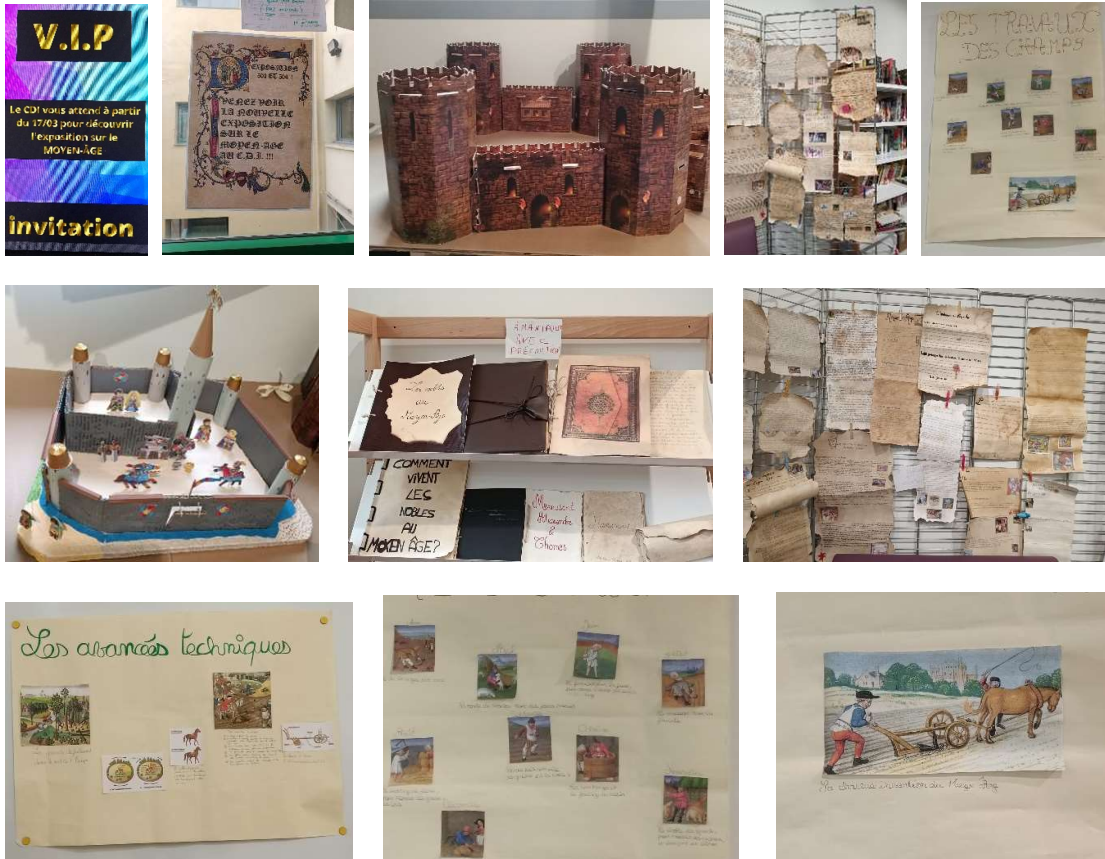

- 2 dates à retenir pour assister à un atelier animé par "le jardin pédagogique" pour accompagner vos enfants dans leurs apprentissages le 29 mars et le 21 avril de 18h à 20h au sein de Saint François d'Assise (inscription obligatoire).

### ÉVÈNEMENT à venir organisé par l'APEL :

- Le CARNAVAL pour la maternelle et les primaires le 24 mars après-midi.  
Un goûter sera offert et un orchestre de percussions brésiliennes BATUCADA BOITAZIK viendra faire le SHOW dans la cour pour accompagner les élèves.

## ÉVÉNEMENTS en cours organisé par l'établissement:

- Une EXPOSITION sur le MOYEN-ÂGE, organisée par les classes 503 et 504 est visible au CDI depuis le 17 mars, tous les professeurs ont reçu une invitation V.I.P, des affiches ont été placardées dans tout l'établissement. Voici quelques photos prises par un reporter photographe 503 ☺.